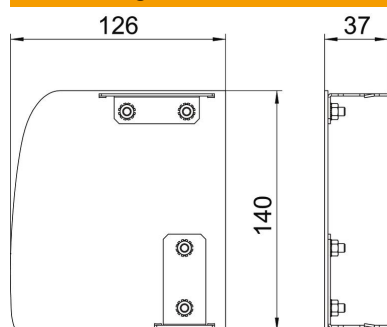

Endstück für Design-Geräteeinbaukanäle der Serie GAD. Design-Ausführung "Soft". Das Endstück kann nur für den Abschluss auf der linken Seite verwendet werden.

Alu Aluminium

EL eloxiert

Stammdaten

Artikelnummer	6115935
Typ	GAD EL Soft EL
Bezeichnung 1	Endstück Designkanal links
Bezeichnung 2	Design Soft
Hersteller	OBO
Dimension	126x140x37
Werkstoff	Aluminium
Oberfläche	eloxiert
Oberflächennorm	
Kleinste VK-Einheit	1
Mengeneinheit	Stück
Gewicht	15,6 kg
Gewichtseinheit	kg/100 St.

Technisches Datenblatt

Endstück Soft links

Artikelnummer: 6115935

Abmessungen

Länge	37 mm
Breite	140 mm
Höhe	126 mm

Technische Daten

Ausführung	asymmetrisch
Befestigungsart	aufrastbar
für Kanalbreite	140 mm
für Kanalhöhe	114 mm
Geeignet für	links
Halogenfrei	ja
Schnittkaschierung	nein
Schutzfolie	ja